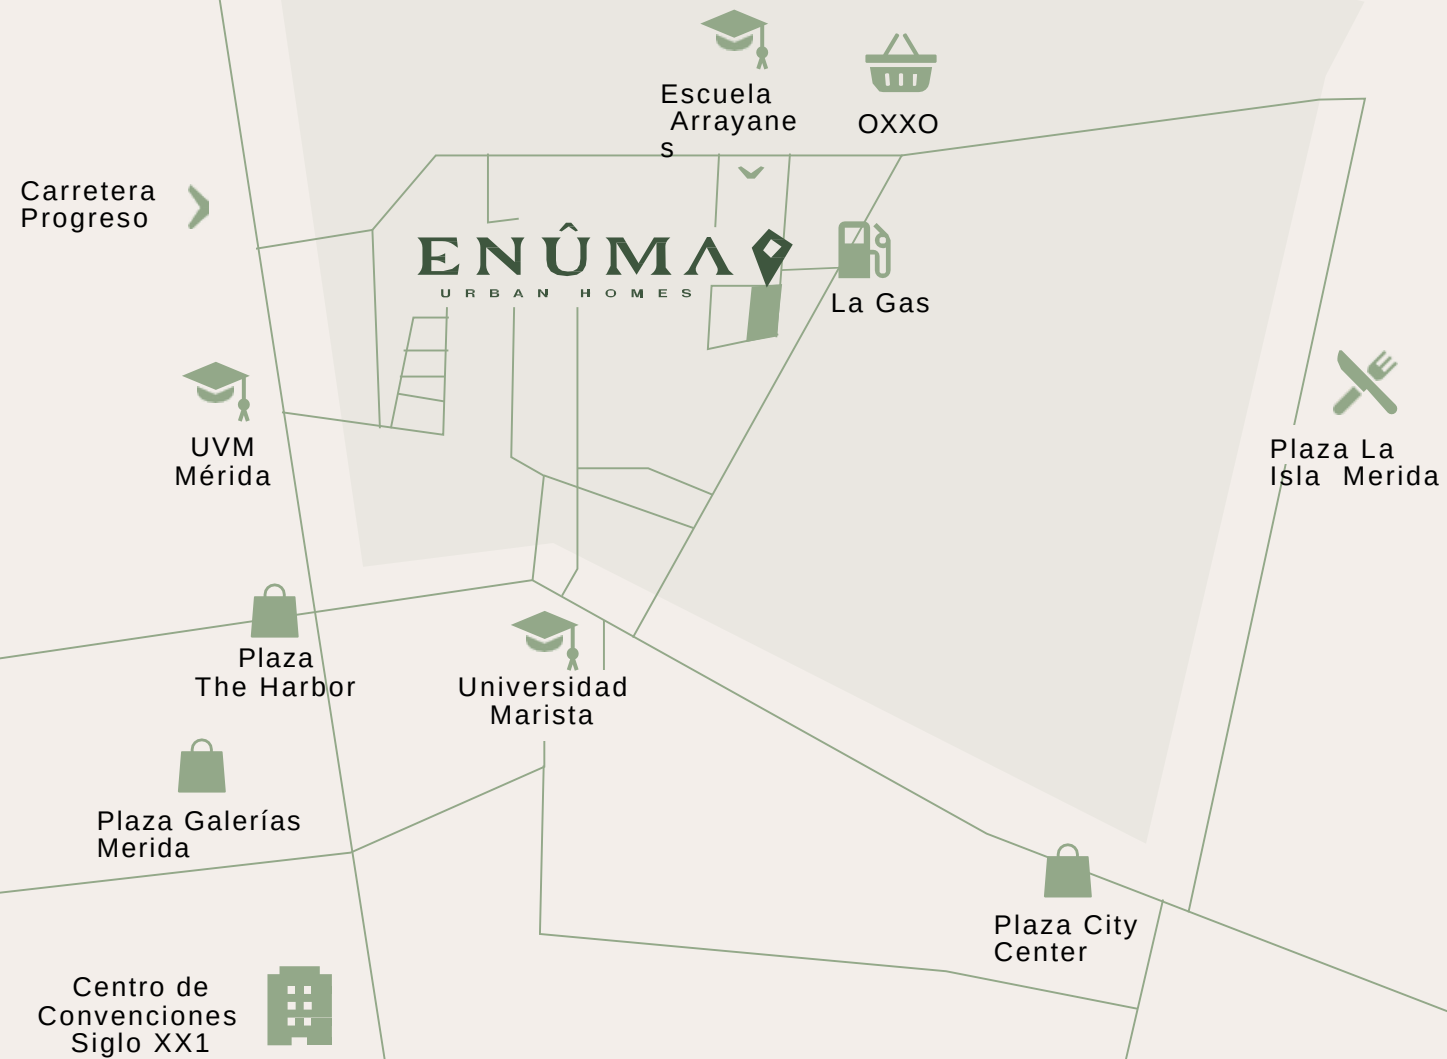

## Temozón Norte

Localizado en **Temozón al norte de Mérida**, Enûma Urban Homes surge de nuestro compromiso por diseñar espacios de transición entre la ciudad y la naturaleza, creando ambientes únicos que se conviertan en tu lugar favorito.